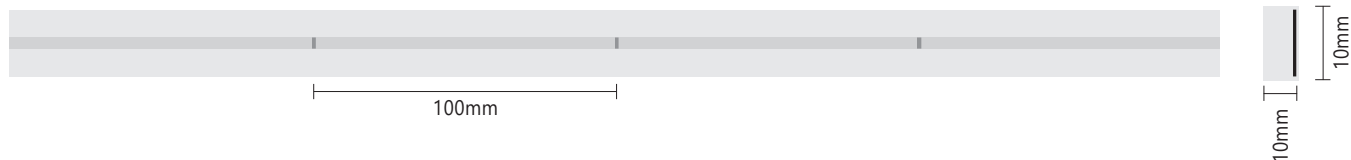

### CARATTERISTICHE TECNICHE

Tensione d'ingresso	220-240V AC 50Hz
Fattore di sfasamento	0.9
Classe di isolamento	Isolamento in classe II <input type="checkbox"/>
Corrente	0.054A/m
Temperatura di lavoro	-20 ~ 45°C
Tipo di LED	SMD 2835
Numero di LED	120 LED/m
Potenza	12W/m
Collegamento in serie	20m max
Temperatura di colore	6500K
CRI	80
Vita utile	25000h
Cicli di accensione	12500
Grado di protezione IP	IP65
Materiale	silicone
Angolo curvatura*	≥45°
Raggio di curvatura*	≥7.5cm
Dimensioni striscia (LxH)	10x10mm
Lunghezza bobina	20m
Peso	100g/m

# 6500K

\* Può essere curvata sia in orizzontale che in verticale.

### Lunghezza segmento