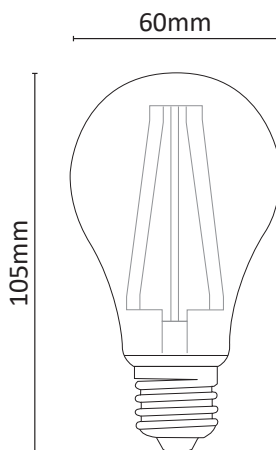

### Caratteristiche generali

- Base: E27
- Dimensioni: Ø60x105mm
- Luce istantanea
- Bassa temperatura
- 0% Mercurio

### Caratteristiche illuminotecniche

- Flusso luminoso (Φ360°): 1520lm
- Temperatura di colore: 3000K
- Angolo: 320°
- CRI: 80
- Durata: 25000 ore
- Cicli di accensione: 12500