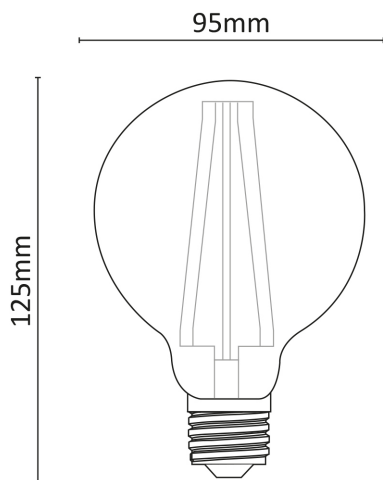

Globo G95 Dimmerabile LED Vetro Trasp. 12W 1520lm 3000K E27

Codice **929734**

Modello **AP95C12-DIM**

DIMMERABILE

Caratteristiche generali

- Base: E27
- Dimensioni: Ø95x125mm
- Luce istantanea
- Bassa temperatura
- 0% Mercurio

Caratteristiche illuminotecniche

- Flusso luminoso (Φ360°): 1520lm
- Temperatura di colore: 3000K
- Angolo: 360°
- CRI: 80
- Durata: 25000 ore
- Cicli di accensione: 12500

Caratteristiche elettriche

- Tensione: 220-240V AC 50Hz
- Potenza: 12W
- Fattore di sfasamento: 0.7
- Consumo: 12kWh/1000h