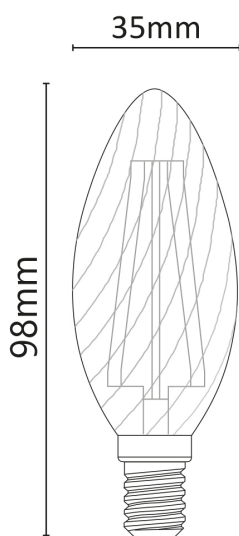

## Tortiglione C37 Vetro Frost 4W 510lm 3000K

Codice **929885**

Modello **APF37TC4**

### Caratteristiche generali

- Base: E14.
- Dimensioni: Ø45x78mm.
- Luce istantanea.
- Bassa temperatura.
- 0% Mercurio.

### Caratteristiche illuminotecniche

- Flusso luminoso ( $\Phi_{360^\circ}$ ): 510lm.
- Temperatura di colore: 3000K.
- Angolo: 360°.
- CRI: 80.
- Durata: 25000 ore.
- Cicli di accensione: 12500.

### Caratteristiche elettriche

- Tensione: 230V AC 50Hz.
- Potenza: 4W.
- Fattore di sfasamento: 0.5.
- Consumo: 4kWh/1000h.

8055323213615