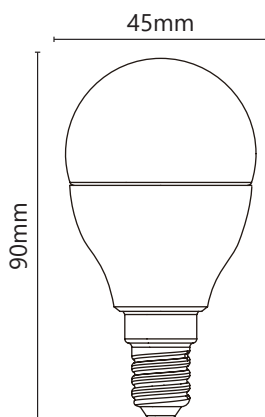

## Minisfera LED 9-30V 6W 580lm 4000K E14

Codice **930361**

Modello **AP930MSN**

**12V-24V**

### Caratteristiche generali

- Base: E14
- Dimensioni: Ø45x90mm
- Luce istantanea
- Bassa temperatura
- 0% Mercurio

### Caratteristiche illuminotecniche

- Flusso luminoso (Φ360°): 580lm
- Temperatura di colore: 4000K
- CRI: 80
- Durata: 25000 ore
- Cicli di accensione: 12500